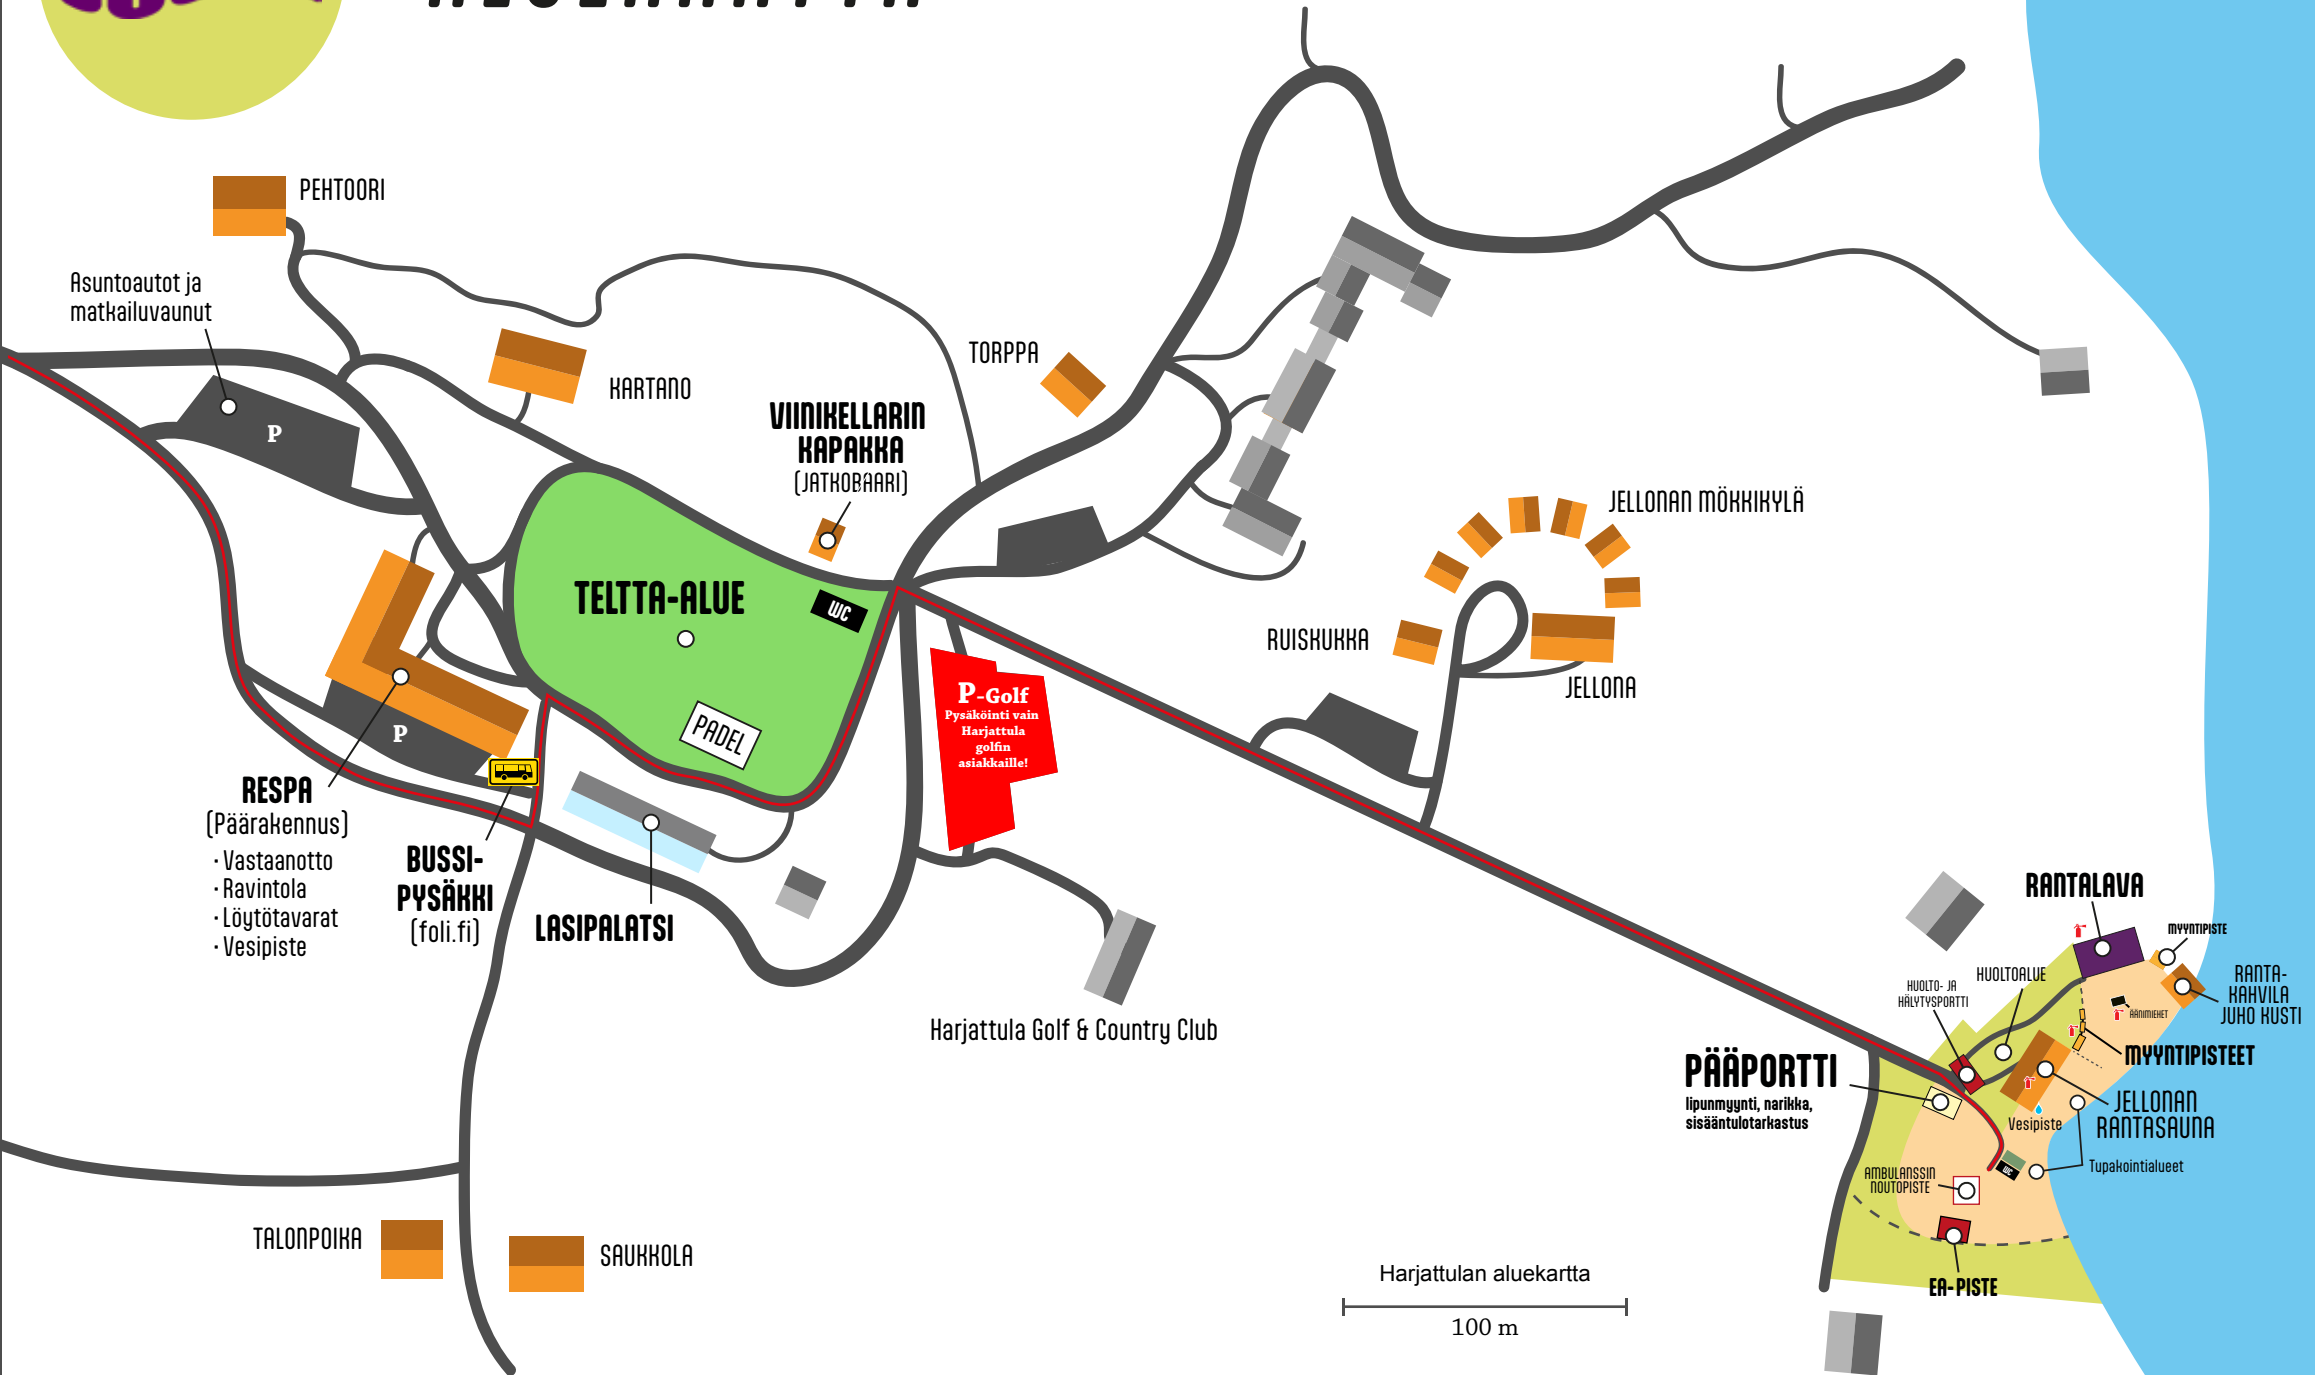

ALUEKARTTA

- Anniskelualue
- Huoltoalue
- Pääportti
- Telttalaue
- Huolto- ja hälytysportti
- Rantalava
- WC
- Myyntipisteet
- Ensiapupiste
- Ambulanssin noutopiste
- Ambulanssireitti
- Vesipiste
- Sammutusvälineet

PÄÄPORTTI

lipunmyynti, narikka,
sisääntulotarkastus

- Anniskelualue
- Huoltoalue
- Pääportti
- Huolto- ja hälytysportti
- Rantalava
- WC
- Myyntipisteet
- Ensiapupiste
- Ambulanssin noutopiste
- Ambulanssireitti
- Vesipiste
- Sammutusvälineet